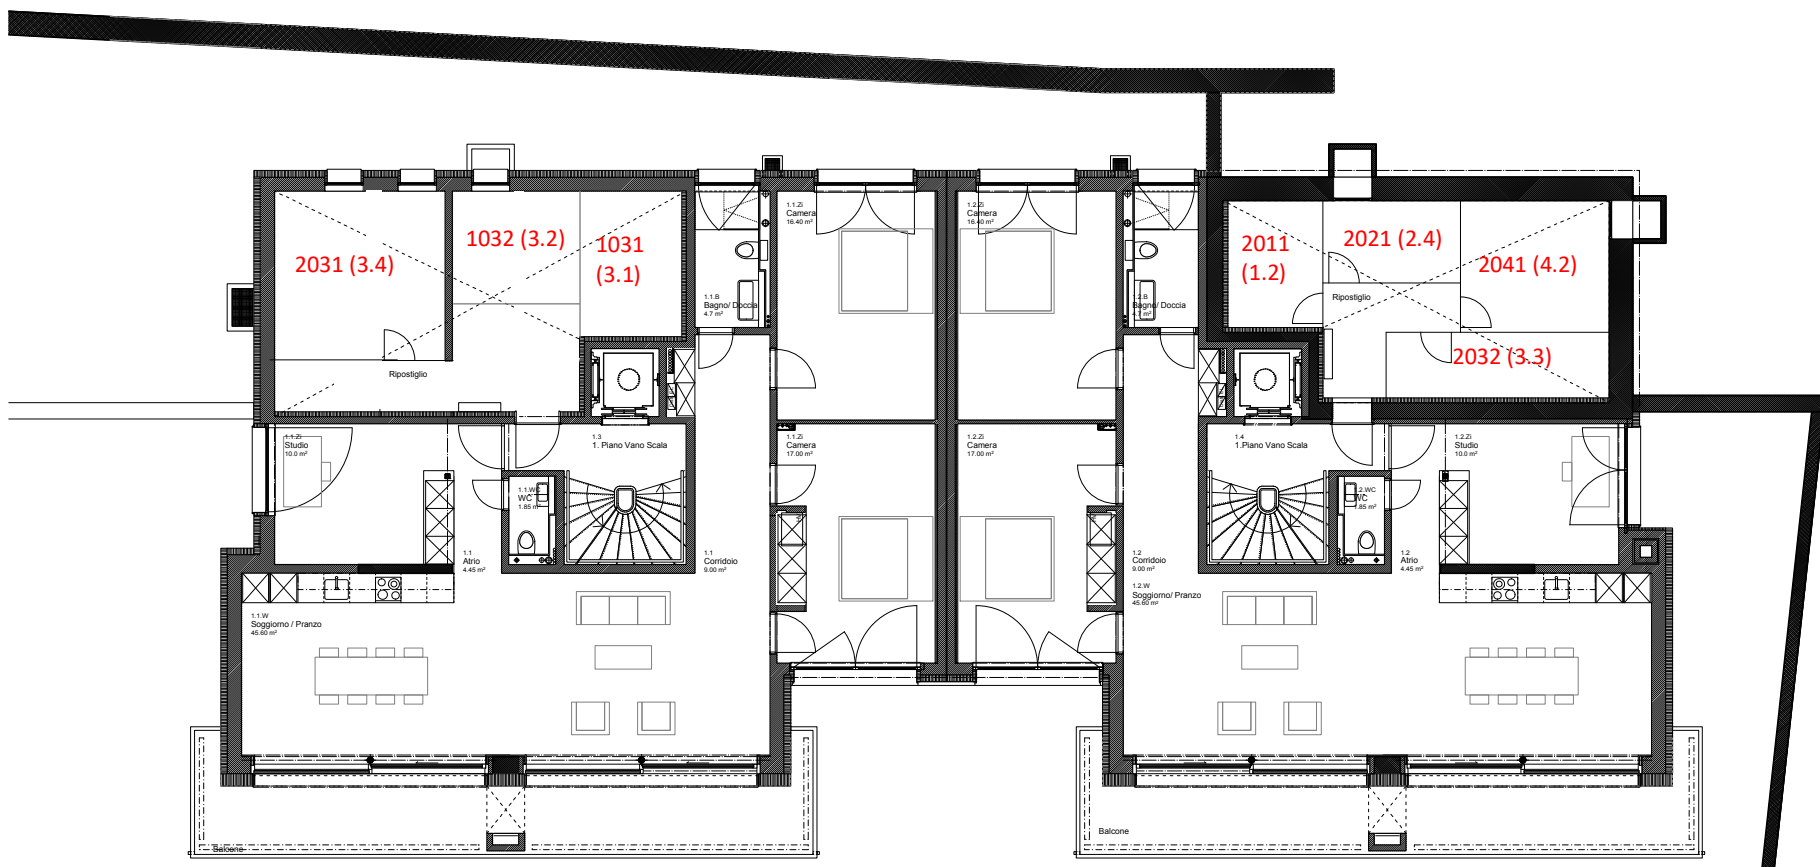

Via Cortivo 2+4 – 1. OG Grundrisse und Mietpreise

4,5 Zimmer – App 1011
2'786.—ink. NK

4,5 Zimmer – App 2011
2'786.—ink. NK